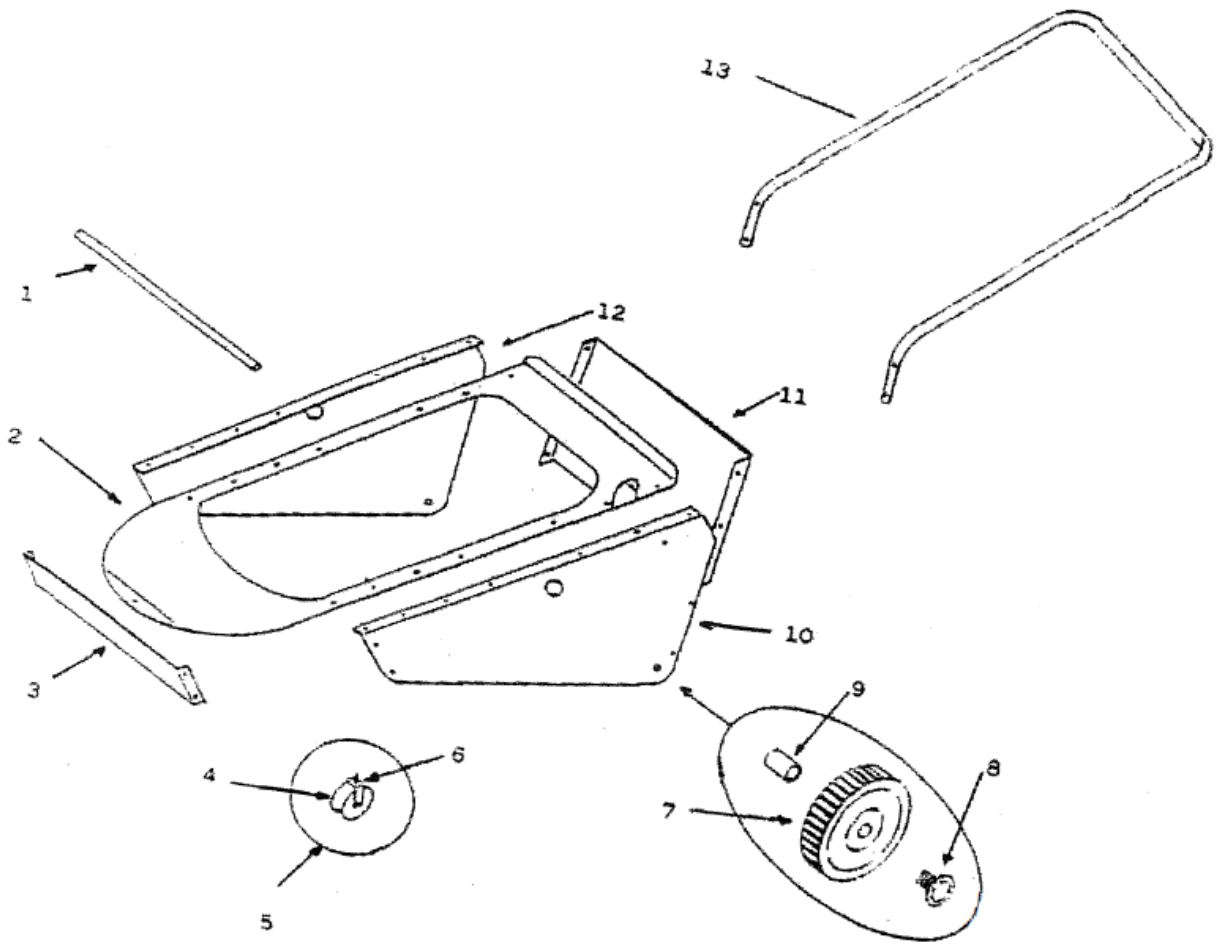

PASSEGGIANDO MINI 20-30

Reservedelskatalog

FASTERHOLT

POS.	BEST.NR.	BENÆVNELSE	BEMÆRKNINGER
1	730301	HJUL AKSEL	
2	730302	TOP PLADE	
3	730303	FRONT PLADE	
4	730304	NÆSEHJUL	
5	730305	NÆSEHJUL KOMPL.	
6	730306	GAFFEL	
7	730307	BAGHJUL	
8	730408	BØSNING	
9	730409	HJULLÅS	
10	730310	SIDEPLADE VENSTRE	
11	730411	BAGPLADE	
12	730405	SIDEPLADE HØJRE	
13	730313	HÅNDTAG	

POS.	BEST.NR.	BENÆVNELSE	BEMÆRKNINGER
1	730416	VANDKOBLING	
2	730417	GAVL F. PARISERHJUL	
3	730322	FLEX SLANGE	
4	730323	SLANGE BINDER	
5	730324	SLANGE 3/4" TIL VANDMASKINE	
6	730422	SPÆNDEBÅND	
7	730420	KAPPE	
8	730419	SLANGESTUDS	
9	730418	PAKNING	
10	730441	AKSEL M. MØTRIK	
11	730330	AKSEL M. TANDHJUL	
12	730433	TANDHJUL F. PARISERHJUL	
13	730417	GAVL F. PARISERHJUL	
14	730435	KERNE VANGE F PARISERHJUL	

POS.	BEST.NR.	BENÆVNELSE	BEMÆRKNINGER
1	782010-2	1/2 SPRINKLER MED SEKTOR PERROT	
1-1	730338	ROTOR	
1-2	730477	SPRINKLER FOR LEADER	
2	195010	1/4" KUGLEHANE NIP/MUF M. T HÅNDTAG	
3	591158	LIGE FITTING 1/4X10/8 SLANGE	
4	730342	RØR	
5	730422	SPÆNDEBÅND	
6	730346	SLANGE	
7	730458	KOBLING	
8	730350	TURBINE	
9	730352	HÅNSKRUE	
10	730354	DÆKSEL	
11	730356	PAKNING TIL GEAR DÆKSEL	
12	730358	TANDHJUL	
13	730360	DÆKSEL TIL TANDHJUL	
14	730362	O RING	
15	730364	ORING	
16	730366	BØSNING	
17	730368	GEAR DÆKSEL	
18	730370	TANDHJUL INV. M8	
19	730372	TANDHJUL MINI 20-30 12TD.	
20	730374	TANDHJUL	
21	730376	TANDHJUL	
22	730378	TANDHJUL MINI 20-40 8 TD.	
23	730380	TURBINE KOMPLET	