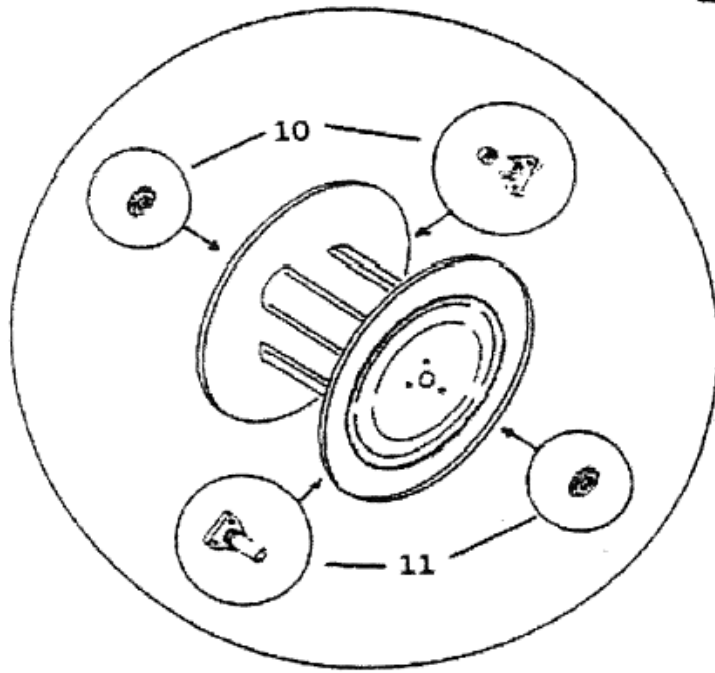

PASSEGGIANDO MINI 20-30

Reservedelskatalog

FASTERHOLT

POS.	BEST.NR.	BENÆVNELSE	BEMÆRKNINGER
1	730301	HJUL AKSEL	
2	730302	TOP PLADE	
3	730303	FRONT PLADE	
4	730304	NÆSEHJUL	
5	730305	NÆSEHJUL KOMPL.	
6	730306	GAFFEL	
7	730307	BAGHJUL	
8	730408	BØSNING	
9	730409	HJULLÅS	
10	730310	SIDEPLADE VENSTRE	
11	730411	BAGPLADE	
12	730405	SIDEPLADE HØJRE	
13	730313	HÅNDTAG	

POS.	BEST.NR.	BENÆVNELSE	BEMÆRKNINGER
1	730416	VANDKOBLING	
2	730417	GAVL F. PARISERHJUL	
3	730322	FLEX SLANGE	
4	730323	SLANGE BINDER	
5	730324	SLANGE 3/4" TIL VANDMASKINE	
6	730422	SPÆNDEBÅND	
7	730420	KAPPE	
8	730419	SLANGESTUDS	
9	730418	PAKNING	
10	730441	AKSEL M. MØTRIK	
11	730330	AKSEL M. TANDHJUL	
12	730433	TANDHJUL F. PARISERHJUL	
13	730417	GAVL F. PARISERHJUL	
14	730435	KERNE VANGE F PARISERHJUL	

POS.	BEST.NR.	BENÆVNELSE	BEMÆRKNINGER
1	782010-2	1/2 SPRINKLER MED SEKTOR PERROT	
1-1	730338	ROTOR	
1-2	730477	SPRINKLER FOR LEADER	
2	195010	1/4" KUGLEHANE NIP/MUF M. T HÅNDTAG	
3	591158	LIGE FITTING 1/4X10/8 SLANGE	
4	730342	RØR	
5	730422	SPÆNDEBÅND	
6	730346	SLANGE	
7	730458	KOBLING	
8	730350	TURBINE	
9	730352	HÅNSKRUE	
10	730354	DÆKSEL	
11	730356	PAKNING TIL GEAR DÆKSEL	
12	730358	TANDHJUL	
13	730360	DÆKSEL TIL TANDHJUL	
14	730362	O RING	
15	730364	ORING	
16	730366	BØSNING	
17	730368	GEAR DÆKSEL	
18	730370	TANDHJUL INV. M8	
19	730372	TANDHJUL MINI 20-30 12TD.	
20	730374	TANDHJUL	
21	730376	TANDHJUL	
22	730378	TANDHJUL MINI 20-40 8 TD.	
23	730380	TURBINE KOMPLET	