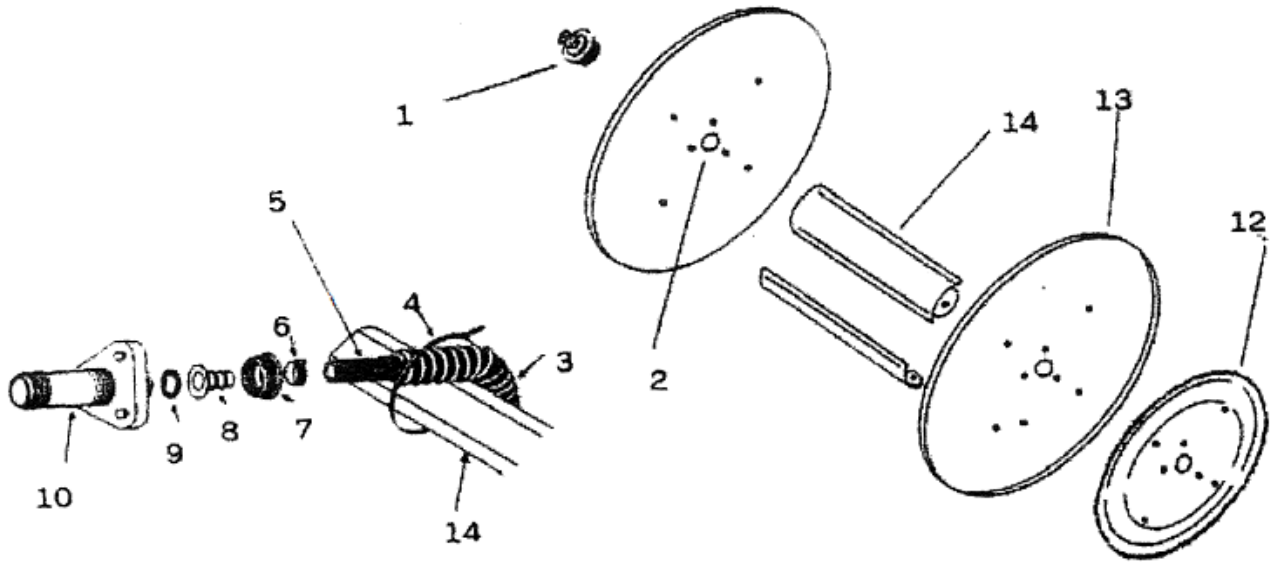

PASSEGGIANDO MINI 20-30

Reservedelskatalog

FASTERHOLT

POS.	BEST.NR.	BENÆVNELSE	BEMÆRKNINGER
1	730301	HJUL AKSEL	
2	730302	TOP PLADE	
3	730303	FRONT PLADE	
4	730304	NÆSEHJUL	
5	730305	NÆSEHJUL KOMPL.	
6	730306	GAFFEL	
7	730307	BAGHJUL	
8	730408	BØSNING	
9	730409	HJULLÅS	
10	730310	SIDEPLADE VENSTRE	
11	730411	BAGPLADE	
12	730405	SIDEPLADE HØJRE	
13	730313	HÅNDTAG	

POS.	BEST.NR.	BENÆVNELSE	BEMÆRKNINGER
1	730416	VANDKOBLING	
2	730417	GAVL F. PARISERHJUL	
3	730322	FLEX SLANGE	
4	730323	SLANGE BINDER	
5	730324	SLANGE 3/4" TIL VANDMASKINE	
6	730422	SPÆNDEBÅND	
7	730420	KAPPE	
8	730419	SLANGESTUDS	
9	730418	PAKNING	
10	730441	AKSEL M. MØTRIK	
11	730330	AKSEL M. TANDHJUL	
12	730433	TANDHJUL F. PARISERHJUL	
13	730417	GAVL F. PARISERHJUL	
14	730435	KERNE VANGE F PARISERHJUL	

POS.	BEST.NR.	BENÆVNELSE	BEMÆRKNINGER
1	782010-2	1/2 SPRINKLER MED SEKTOR PERROT	
1-1	730338	ROTOR	
1-2	730477	SPRINKLER FOR LEADER	
2	195010	1/4" KUGLEHANE NIP/MUF M. T HÅNDTAG	
3	591158	LIGE FITTING 1/4X10/8 SLANGE	
4	730342	RØR	
5	730422	SPÆNDEBÅND	
6	730346	SLANGE	
7	730458	KOBLING	
8	730350	TURBINE	
9	730352	HÅNSKRUE	
10	730354	DÆKSEL	
11	730356	PAKNING TIL GEAR DÆKSEL	
12	730358	TANDHJUL	
13	730360	DÆKSEL TIL TANDHJUL	
14	730362	O RING	
15	730364	ORING	
16	730366	BØSNING	
17	730368	GEAR DÆKSEL	
18	730370	TANDHJUL INV. M8	
19	730372	TANDHJUL MINI 20-30 12TD.	
20	730374	TANDHJUL	
21	730376	TANDHJUL	
22	730378	TANDHJUL MINI 20-40 8 TD.	
23	730380	TURBINE KOMPLET	