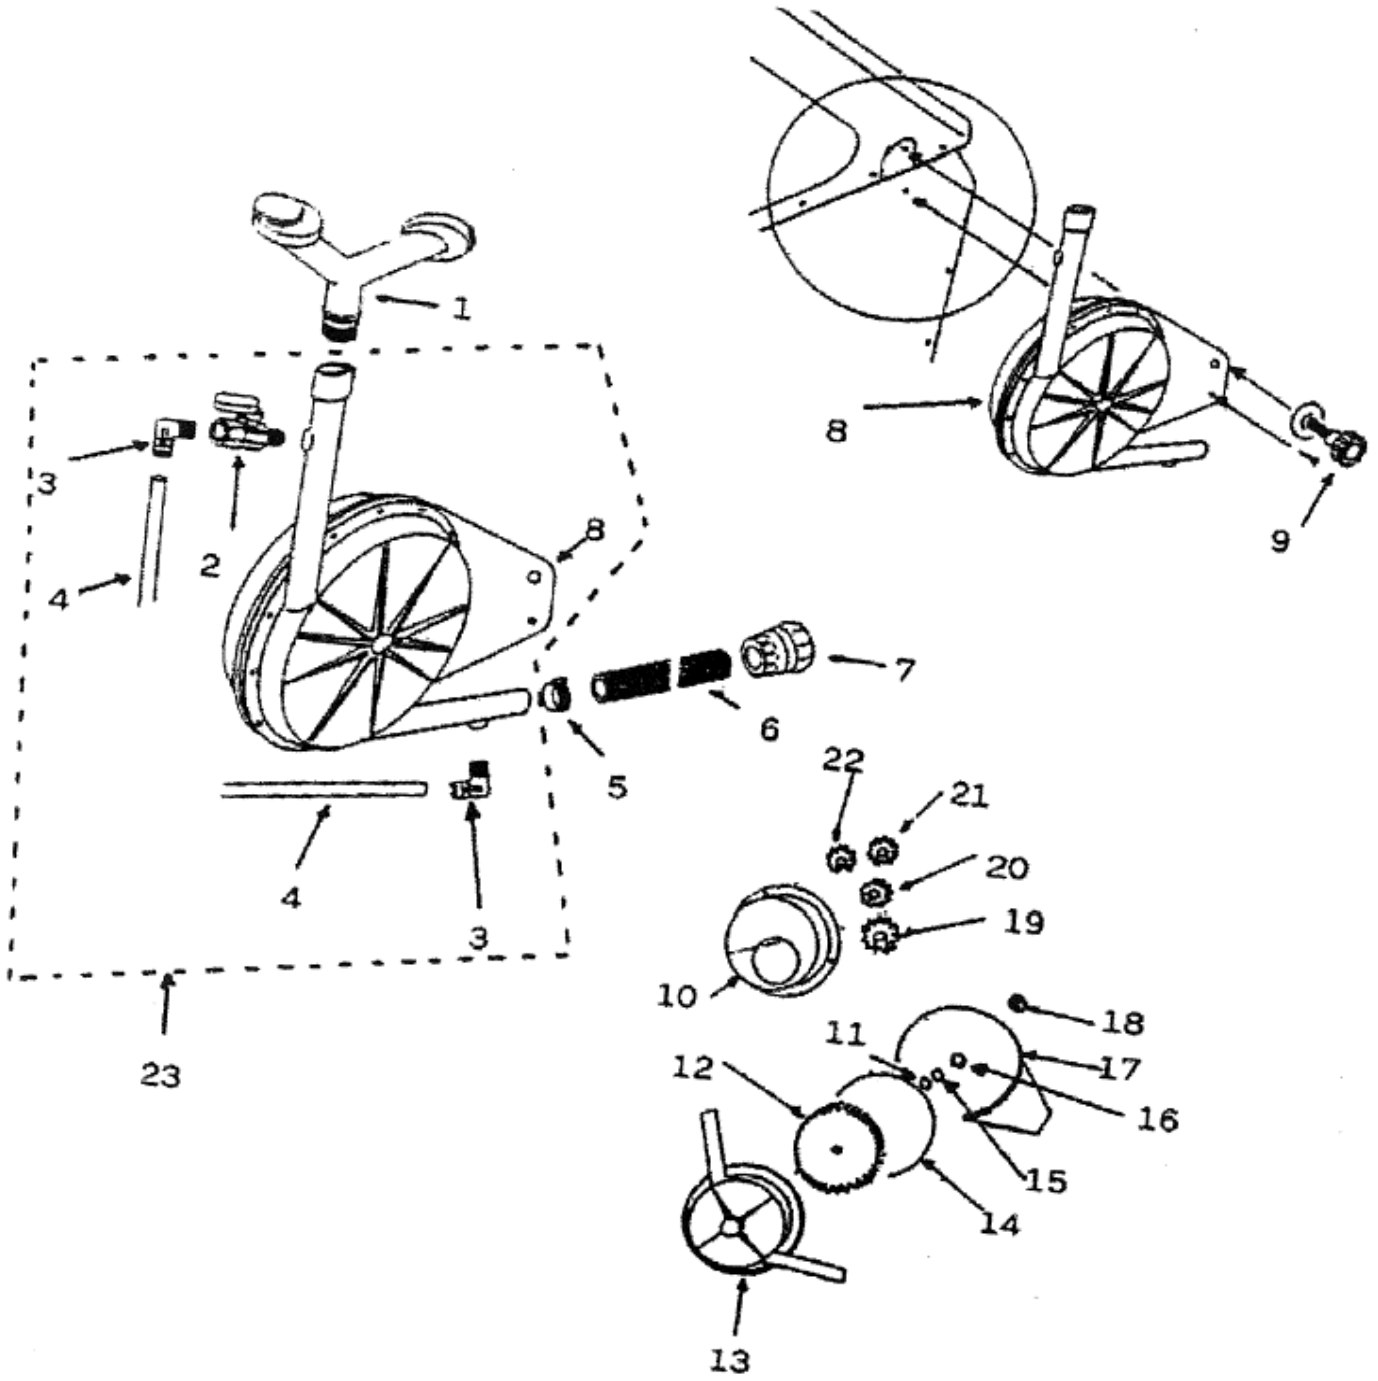

PASSEGGIANDO MINI 20-30

Reservedelskatalog

FASTERHOLT

POS.	BEST.NR.	BENÆVNELSE	BEMÆRKNINGER
1	730301	HJUL AKSEL	
2	730302	TOP PLADE	
3	730303	FRONT PLADE	
4	730304	NÆSEHJUL	
5	730305	NÆSEHJUL KOMPL.	
6	730306	GAFFEL	
7	730307	BAGHJUL	
8	730408	BØSNING	
9	730409	HJULLÅS	
10	730310	SIDEPLADE VENSTRE	
11	730411	BAGPLADE	
12	730405	SIDEPLADE HØJRE	
13	730313	HÅNDTAG	

POS.	BEST.NR.	BENÆVNELSE	BEMÆRKNINGER
1	730416	VANDKOBLING	
2	730417	GAVL F. PARISERHJUL	
3	730322	FLEX SLANGE	
4	730323	SLANGE BINDER	
5	730324	SLANGE 3/4" TIL VANDMASKINE	
6	730422	SPÆNDEBÅND	
7	730420	KAPPE	
8	730419	SLANGESTUDS	
9	730418	PAKNING	
10	730441	AKSEL M. MØTRIK	
11	730330	AKSEL M. TANDHJUL	
12	730433	TANDHJUL F. PARISERHJUL	
13	730417	GAVL F. PARISERHJUL	
14	730435	KERNE VANGE F PARISERHJUL	

POS.	BEST.NR.	BENÆVNELSE	BEMÆRKNINGER
1	782010-2	1/2 SPRINKLER MED SEKTOR PERROT	
1-1	730338	ROTOR	
1-2	730477	SPRINKLER FOR LEADER	
2	195010	1/4" KUGLEHANE NIP/MUF M. T HÅNDTAG	
3	591158	LIGE FITTING 1/4X10/8 SLANGE	
4	730342	RØR	
5	730422	SPÆNDEBÅND	
6	730346	SLANGE	
7	730458	KOBLING	
8	730350	TURBINE	
9	730352	HÅNSKRUE	
10	730354	DÆKSEL	
11	730356	PAKNING TIL GEAR DÆKSEL	
12	730358	TANDHJUL	
13	730360	DÆKSEL TIL TANDHJUL	
14	730362	O RING	
15	730364	ORING	
16	730366	BØSNING	
17	730368	GEAR DÆKSEL	
18	730370	TANDHJUL INV. M8	
19	730372	TANDHJUL MINI 20-30 12TD.	
20	730374	TANDHJUL	
21	730376	TANDHJUL	
22	730378	TANDHJUL MINI 20-40 8 TD.	
23	730380	TURBINE KOMPLET	