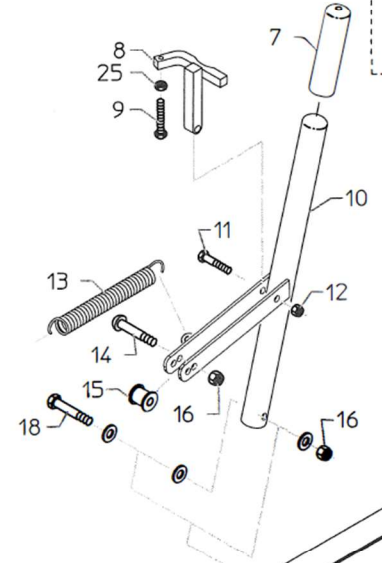

POS.	BEST.NR.	BENÆVNELSE	BEMÆRKNINGER
1	1000512	KILEREM FREMTRÆK MINI 40 MOBIL	
2	2010855	SLANGETROMLE MINI 40	
3	021012045	12X45 MM. STÅLBOLT ST.8.8 ELZINK.	
4	100859	ENDEPROP FOR SLANGETROMLEAKSEL	
5	100824-2	PAKNING VED INDGANG Ø60/50X10	
6	761289-1	STÅLEJE 50 MM MALET FASTERHOLT BLÅ	
9	16080130	5/4" TRICOFLEX SLANGE GUL PR.METER	
10	16200706	SPÆNDEBÅND NR. 40 (40-43) M/1 SK.	
11	1000440	SLANGESTUDS Ø35X55 MM. X1" GEVIND	
12	033010012	10X12 INDV.6-KANT STOPSKRUER	
13	109181	NAVKÆDEHJUL 1/2"X23 TDR. UDB.Ø50	
14	021012065	12X65 MM. STÅLBOLT ST.8.8 ELZINK.	
15	100188	VINKEL FOR INDGANGSBØJNING	
16	1001163	MANOMETER GLYCERIN 0 - 10 BAR 1/4" NED	
17	1000230	UDG.BØJNING TIL MINI 40	
18	044008	8 M LÅSEMØTRIK EL FORZ.	
19	681008	BAKELITGREB, 8 MM GEVH.	
20	044012	12 M LÅSEMØTRIK EL FORZ.	
21	022208025	8X25 MM. STÅLSÆTBOLT ST.8.8 ELZINK.	
22	100862-2	RUSTFRI BØSNING TIL VANDINDGANG Ø50	
23	095008025	8X25 INDV.6.KANT RUND HOVED ELZINK	
24	1000430	KÆDESKÆRM MINIMOBIL 40	
25	1000435	HOLDER TIL KÆDESKÆRM MM40