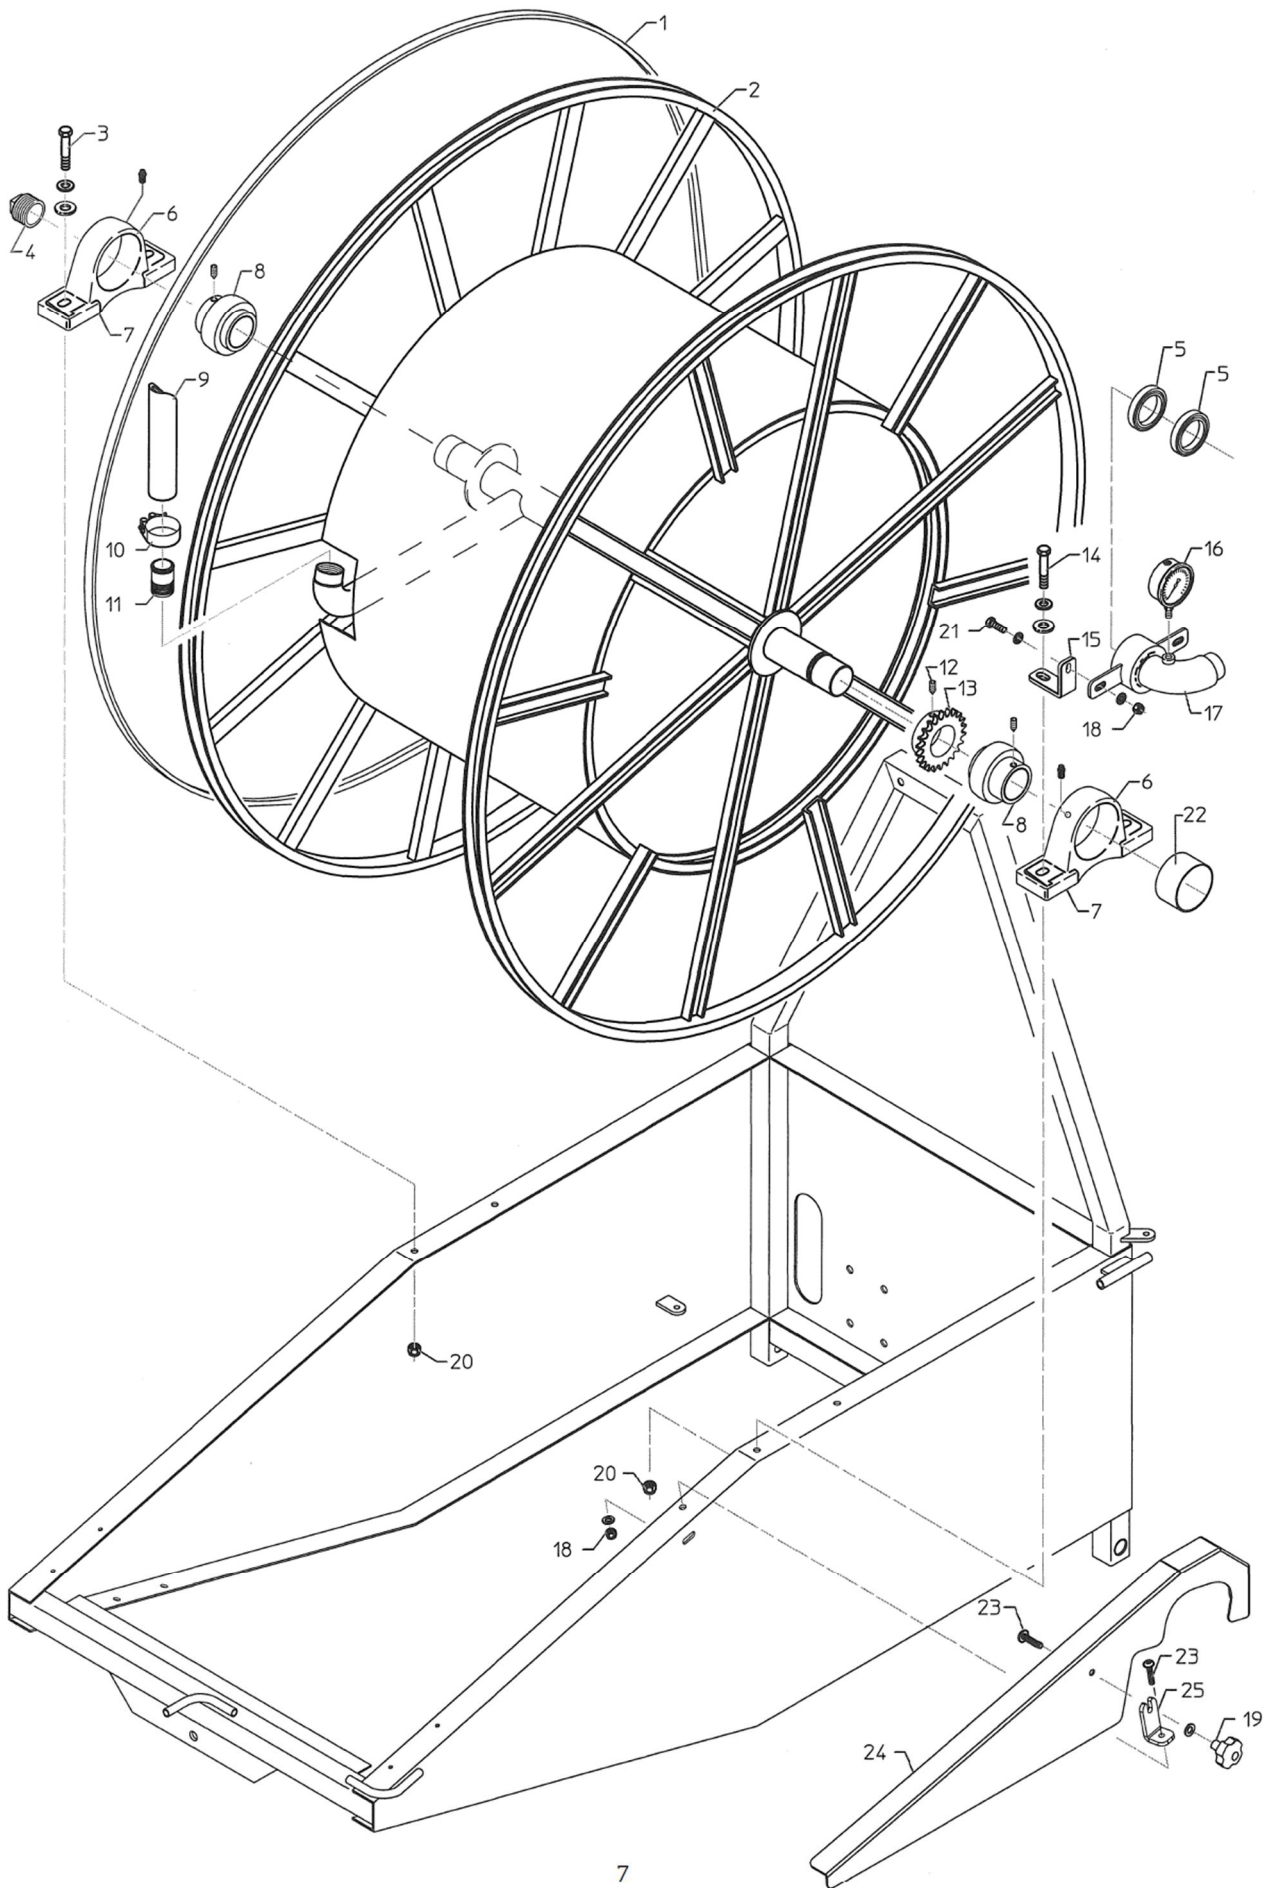

POS.	BEST.NR.	BENÆVNELSE	BEMÆRKNINGER
1	044012	12 M LÅSEMØTRIK EL FORZ.	
2	1000405	STYR FOR SLÆDE TIL SLANGESTYR MINI 40	
3	022212040	12X40 MM. STÅLSÆTBOLT ST.8.8 ELZINK.	
5	842025-1	STÅLEJE 25 MM MALET FASTERHOLT BLÅ	
8	701042	LÅSERING INDV. Ø42 MM. DIN 472	
9	100826-4	BØSNING TIL SLÆDE FOR SL.STYR	
10	040412	12 M STÅLMØTRIKER EL.FORZ.	
11	100826	SLÆDE FOR SLANGESTYR POMAS T-0	
12	P100112	STYRETAP Ø30 I POMAS 0	
14	701030	LÅSERING INDV. Ø30 MM.DIN 472	
15	31000050	GEVIND STANG KRØJEGEAR/FEJLBØJLE	
16	1000400	SLANGESTYRSAKSEL MINI 40	
17	022210035	10X35 MM. STÅLSÆTBOLT ST.8.8 ELZINK.	
19	1000299	BUNDRULLE	
20	1000297	RØRBØSNING FOR BUNDRULLE MINI 40	
21	044010	10 M LÅSEMØTRIK EL FORZ.	
22	761286	SMØRENIPPEL 6X1,0 MM LIGE	
23	80201308	1/2"X5/16" RULLEKÆDE	1770mm
24	80201308-12	1/2"X5/16" FORKR. LED	
25	80201308-11	1/2"X5/16" UDV. LED	
26	033010016	10X16 INDV.6-KANT STOPSKRUER	
27	100181	NAVKÆDEHJUL 1/2"X25 T. UDB.Ø30	
28	021010090	10X90 MM. STÅLBOLT ST.8.8 ELZINK.	
29	1000340	BØSNING FOR KÆDESTRAMME MINI 40	
30	044010	10 M LÅSEMØTRIK EL FORZ.