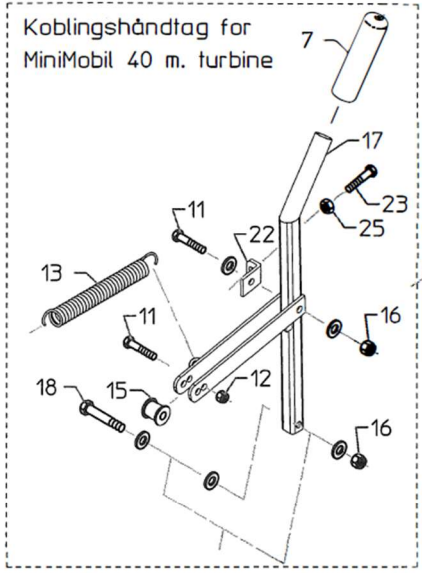

POS.	BEST.NR.	BENÆVNELSE	BEMÆRKNINGER
1	1000512	KILEREM FREMTRÆK MINI 40 MOBIL	
2	2010855	SLANGETROMLE MINI 40	
3	021012045	12X45 MM. STÅLBOLT ST.8.8 ELZINK.	
4	100859	ENDEPROP FOR SLANGETROMLEAKSEL	
5	100824-2	PAKNING VED INDGANG Ø60/50X10	
6	761289-1	STÅLEJE 50 MM MALET FASTERHOLT BLÅ	
9	16080130	5/4" TRICOFLEX SLANGE GUL PR.METER	
10	16200706	SPÆNDEBÅND NR. 40 (40-43) M/1 SK.	
11	1000440	SLANGESTUDS Ø35X55 MM. X1" GEVIND	
12	033010012	10X12 INDV.6-KANT STOPSKRUER	
13	109181	NAVKÆDEHJUL 1/2"X23 TDR. UDB.Ø50	
14	021012065	12X65 MM. STÅLBOLT ST.8.8 ELZINK.	
15	100188	VINKEL FOR INDGANGSBØJNING	
16	1001163	MANOMETER GLYCERIN 0 - 10 BAR 1/4" NED	
17	1000230	UDG.BØJNING TIL MINI 40	
18	044008	8 M LÅSEMØTRIK EL FORZ.	
19	681008	BAKELITGREB, 8 MM GEVH.	
20	044012	12 M LÅSEMØTRIK EL FORZ.	
21	022208025	8X25 MM. STÅLSÆTBOLT ST.8.8 ELZINK.	
22	100862-2	RUSTFRI BØSNING TIL VANDINDGANG Ø50	
23	095008025	8X25 INDV.6.KANT RUND HOVED ELZINK	
24	1000430	KÆDESKÆRM MINIMOBIL 40	
25	1000435	HOLDER TIL KÆDESKÆRM MM40