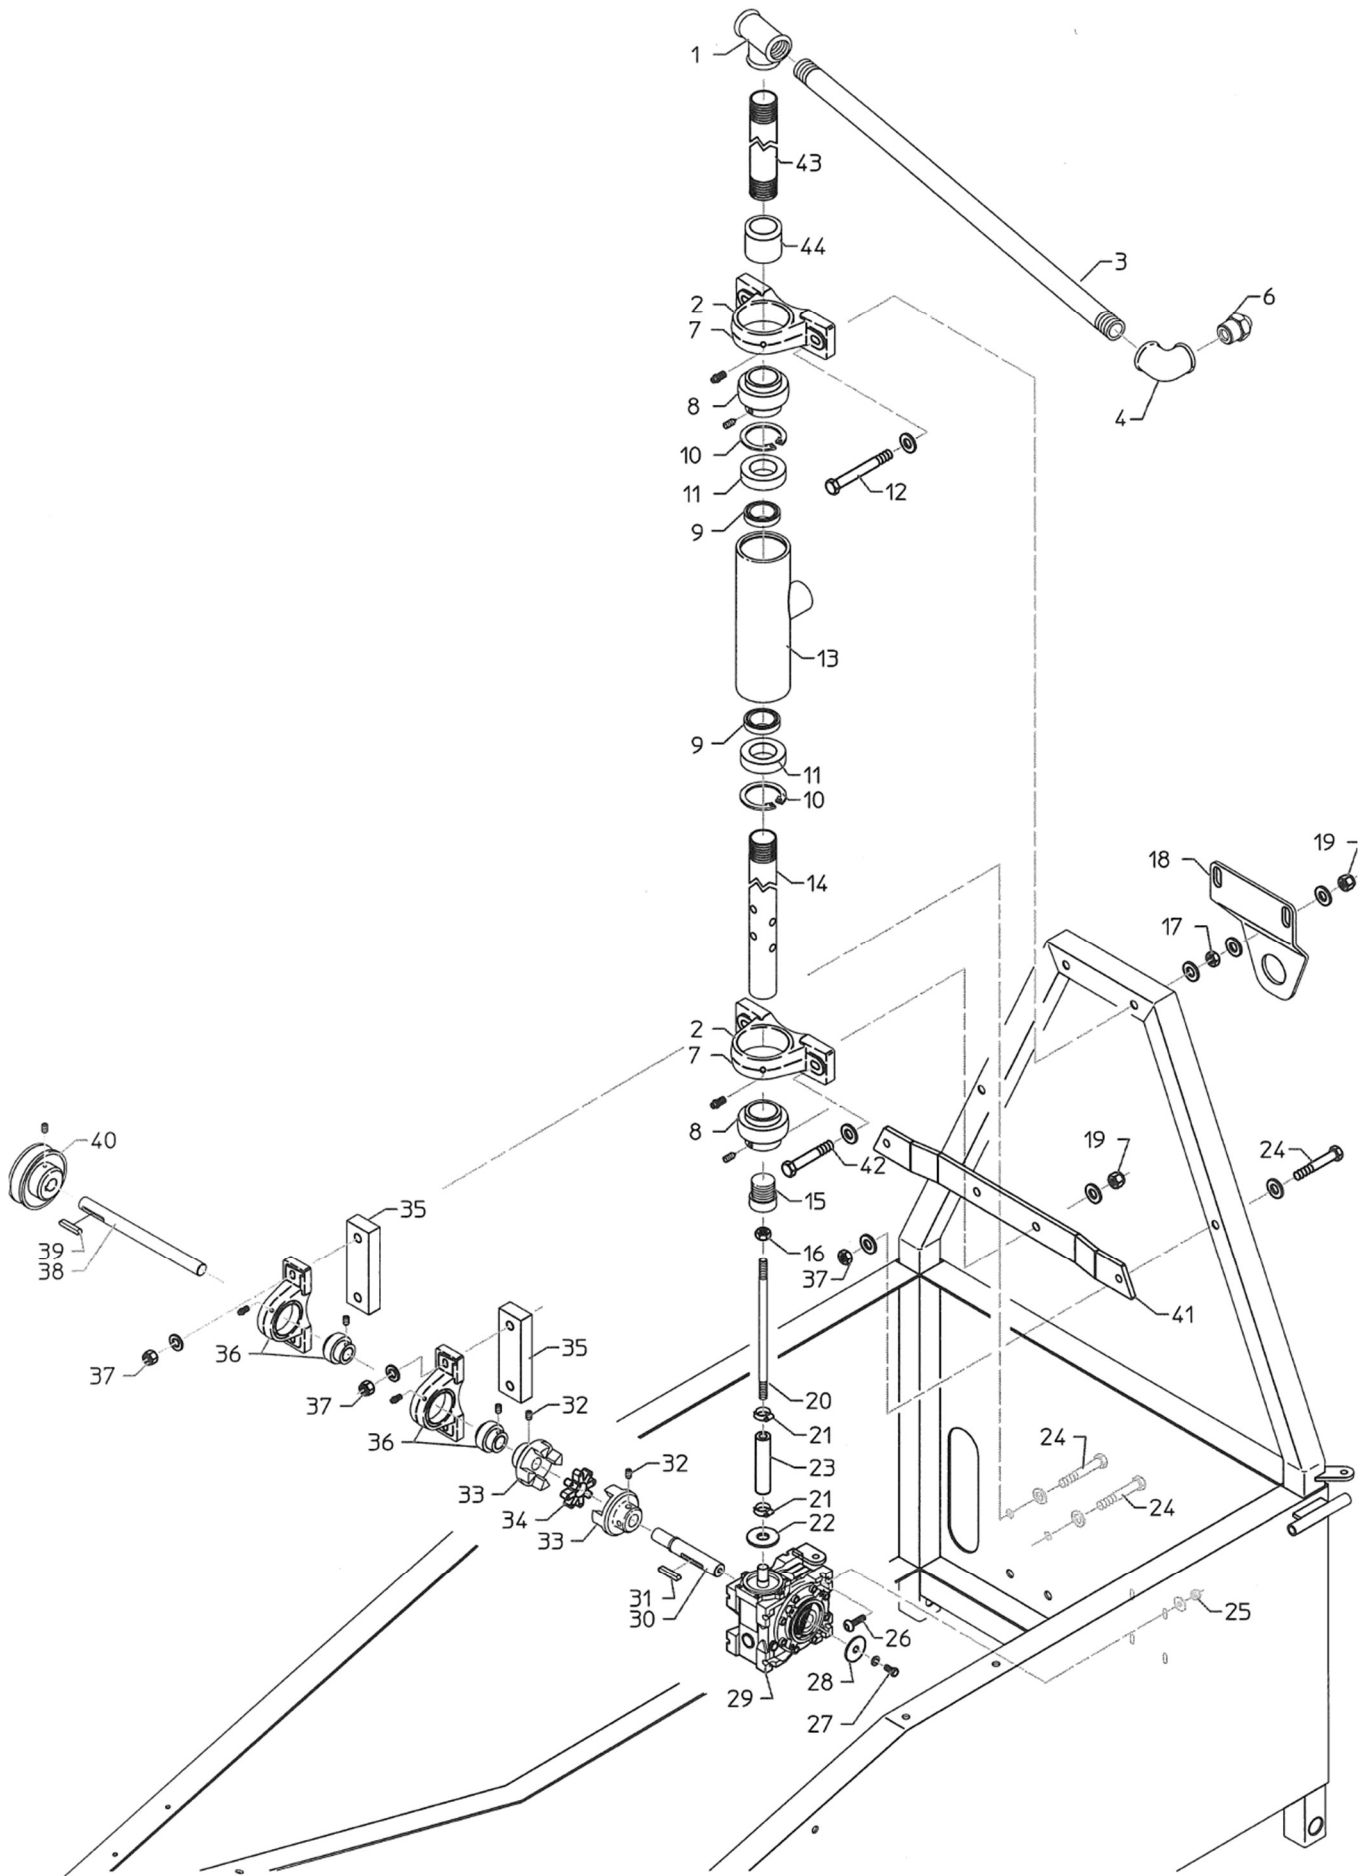

POS.	BEST.NR.	BENÆVNELSE	BEMÆRKNINGER
1	1000581	VINKEL 1" (INDV./UDV.) GALV.	
2	1000574	KUGLEHANE 1" MUFFE/NIPPEL	
3	1000578	KUGLEHANE 1" MUFFE/NIPPEL M/FJEDER	
4	1000440	SLANGESTUDS Ø35X55 MM. X1" GEVIND	
5	16200706	SPÆNDEBÅND NR. 40 (40-43) M/1 SK.	
6	16080130	5/4" TRICOFLEX SLANGE GUL PR.METER	480mm
7	680006	GUMMIGREB 5X30 MM	
7	680009	HÅNDTAG Ø25MM	
8	1000330	STOPPAL FOR MINI 40	
9	021008050	8X50 MM. STÅLBOLT ST.8.8 ELZINK.	
10	2010454	REMSTRAMMEARM MINI 32/40	
11	021010050	10X50 MM. STÅLBOLT ST.8.8 ELZINK.	
12	044010	10 M LÅSEMØTRIK EL FORZ.	
13	661318	TRÆKFJEDER 3,0X18X180 MM.	
15	1000335	RULLE FOR REMSTRAMME TIL MINI 40	
16	044010	10 M LÅSEMØTRIK EL FORZ.	
17	1000360	KOBLINGSHÅNDTAG FOR MM40 M. TURBINE	
18	021010060	10X60 MM. STÅLBOLT ST.8.8 ELZINK.	
19	782026	SEKTORSPRINKLER 1" PERROT ZE30W	
20	000001408	BØJNING 90GR G. 1	
21	1000225	SPRINKLERSÆT FOR MINIMOBIL 40	
22	1000364	BESLAG FOR KOBLINGSHÅNDTAG	
23	022208030	8X30 MM. STÅLSÆTBOLT ST.8.8 ELZINK.	
25	040408	8MM STÅLMØTRIKER EL.FORZ.	
27	1000585	TEE 1"X1"X1" GALV.	
28-1	782026-2	DYSE 5,0 MM PERROT ZE30W	
28-2	782026-4	DYSE 5,5 MM PERROT ZE30W	
28-3	782026-6	DYSE 6,0 MM PERROT ZE30W	
28-4	782026-8	DYSE 7,0 MM PERROT ZE30W	
29	2010641	BØJNING VED STOPHANE MINI 40	
30	1000589	PROP 1" UDV. GEVIND GALV.	
31	022210030	10X30 MM. STÅLSÆTBOLT ST.8.8 ELZINK.	
32	16080130	5/4" TRICOFLEX SLANGE GUL PR.METER	680mm