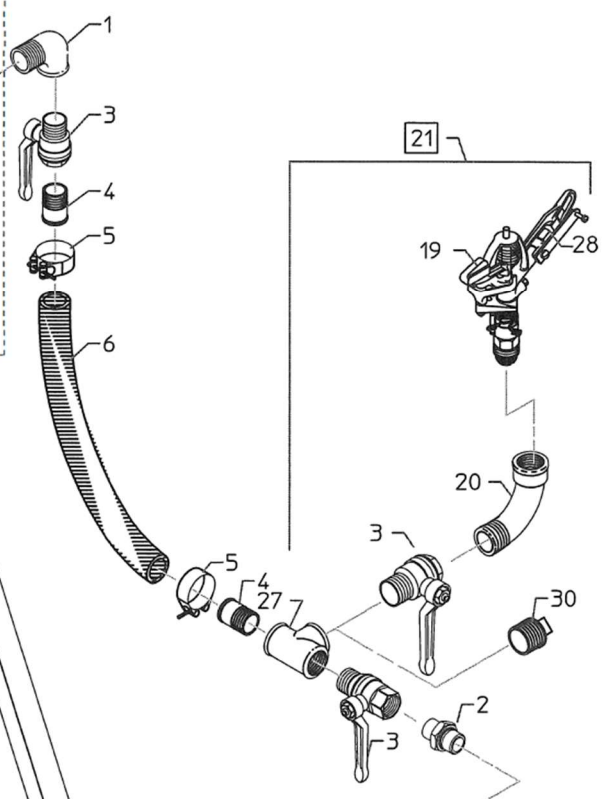

POS.	BEST.NR.	BENÆVNELSE	BEMÆRKNINGER
1	1000512	KILEREM FREMTRÆK MINI 40 MOBIL	
2	2010855	SLANGETROMLE MINI 40	
3	021012045	12X45 MM. STÅLBOLT ST.8.8 ELZINK.	
4	100859	ENDEPROP FOR SLANGETROMLEAKSEL	
5	100824-2	PAKNING VED INDGANG Ø60/50X10	
6	761289-1	STÅLEJE 50 MM MALET FASTERHOLT BLÅ	
9	16080130	5/4" TRICOFLEX SLANGE GUL PR.METER	
10	16200706	SPÆNDEBÅND NR. 40 (40-43) M/1 SK.	
11	1000440	SLANGESTUDS Ø35X55 MM. X1" GEVIND	
12	033010012	10X12 INDV.6-KANT STOPSKRUER	
13	109181	NAVKÆDEHJUL 1/2"X23 TDR. UDB.Ø50	
14	021012065	12X65 MM. STÅLBOLT ST.8.8 ELZINK.	
15	100188	VINKEL FOR INDGANGSBØJNING	
16	1001163	MANOMETER GLYCERIN 0 - 10 BAR 1/4" NED	
17	1000230	UDG.BØJNING TIL MINI 40	
18	044008	8 M LÅSEMØTRIK EL FORZ.	
19	681008	BAKELITGREB, 8 MM GEVH.	
20	044012	12 M LÅSEMØTRIK EL FORZ.	
21	022208025	8X25 MM. STÅLSÆTBOLT ST.8.8 ELZINK.	
22	100862-2	RUSTFRI BØSNING TIL VANDINDGANG Ø50	
23	095008025	8X25 INDV.6.KANT RUND HOVED ELZINK	
24	1000430	KÆDESKÆRM MINIMOBIL 40	
25	1000435	HOLDER TIL KÆDESKÆRM MM40