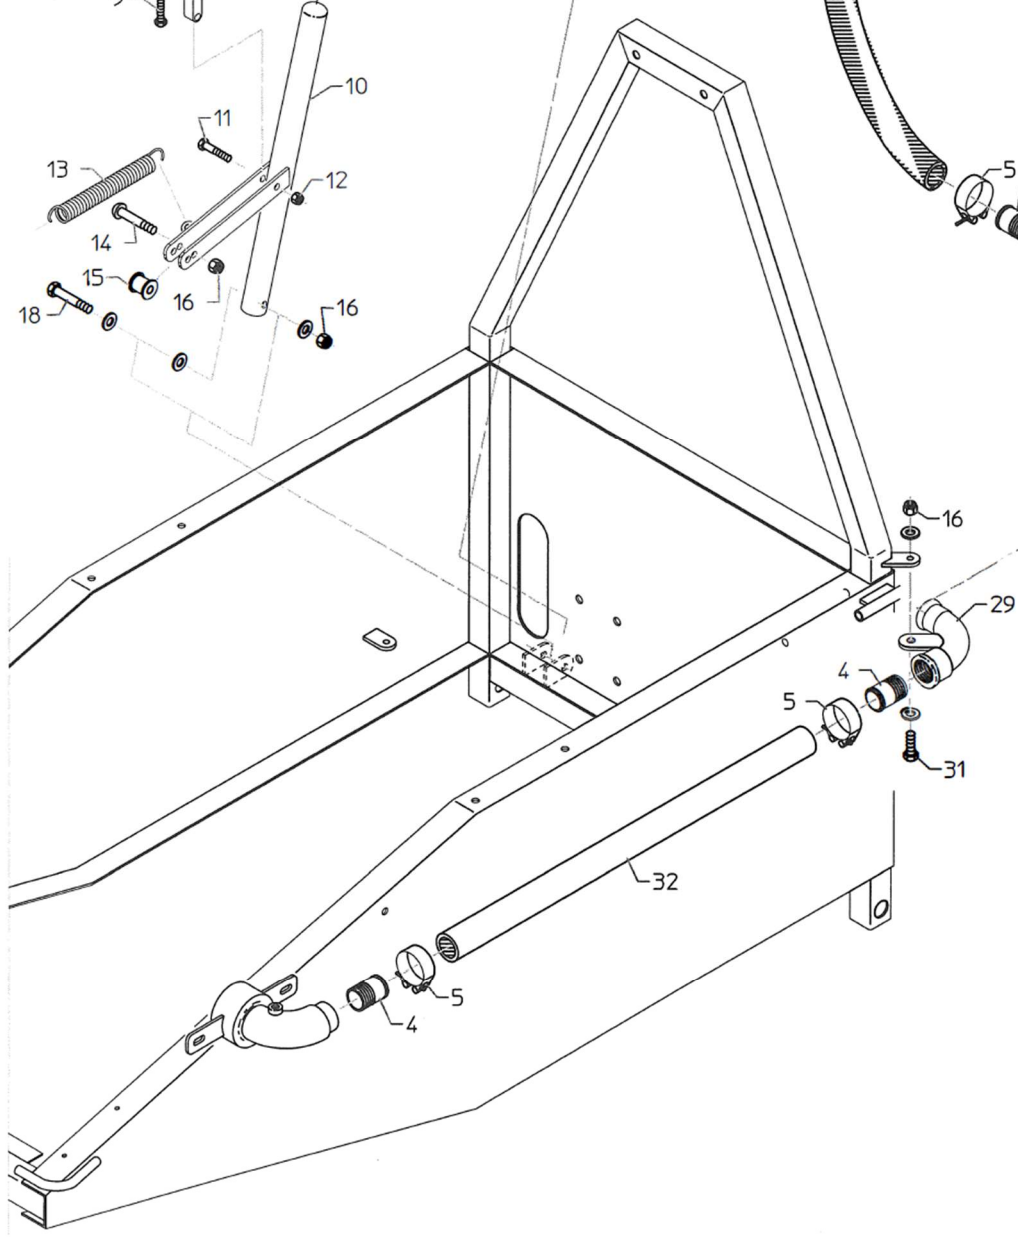

POS.	BEST.NR.	BENÆVNELSE	BEMÆRKNINGER
1	1000512	KILEREM FREMTRÆK MINI 40 MOBIL	
2	2010855	SLANGETROMLE MINI 40	
3	021012045	12X45 MM. STÅLBOLT ST.8.8 ELZINK.	
4	100859	ENDEPROP FOR SLANGETROMLEAKSEL	
5	100824-2	PAKNING VED INDGANG Ø60/50X10	
6	761289-1	STÅLEJE 50 MM MALET FASTERHOLT BLÅ	
9	16080130	5/4" TRICOFLEX SLANGE GUL PR.METER	
10	16200706	SPÆNDEBÅND NR. 40 (40-43) M/1 SK.	
11	1000440	SLANGESTUDS Ø35X55 MM. X1" GEVIND	
12	033010012	10X12 INDV.6-KANT STOPSKRUER	
13	109181	NAVKÆDEHJUL 1/2"X23 TDR. UDB.Ø50	
14	021012065	12X65 MM. STÅLBOLT ST.8.8 ELZINK.	
15	100188	VINKEL FOR INDGANGSBØJNING	
16	1001163	MANOMETER GLYCERIN 0 - 10 BAR 1/4" NED	
17	1000230	UDG.BØJNING TIL MINI 40	
18	044008	8 M LÅSEMØTRIK EL FORZ.	
19	681008	BAKELITGREB, 8 MM GEVH.	
20	044012	12 M LÅSEMØTRIK EL FORZ.	
21	022208025	8X25 MM. STÅLSÆTBOLT ST.8.8 ELZINK.	
22	100862-2	RUSTFRI BØSNING TIL VANDINDGANG Ø50	
23	095008025	8X25 INDV.6.KANT RUND HOVED ELZINK	
24	1000430	KÆDESKÆRM MINIMOBIL 40	
25	1000435	HOLDER TIL KÆDESKÆRM MM40