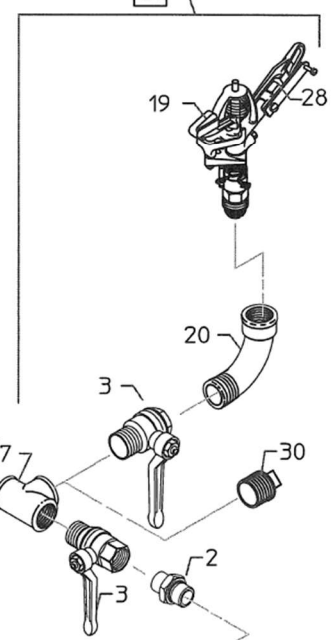

POS.	BEST.NR.	BENÆVNELSE	BEMÆRKNINGER
1	1000512	KILEREM FREMTRÆK MINI 40 MOBIL	
2	2010855	SLANGETROMLE MINI 40	
3	021012045	12X45 MM. STÅLBOLT ST.8.8 ELZINK.	
4	100859	ENDEPROP FOR SLANGETROMLEAKSEL	
5	100824-2	PAKNING VED INDGANG Ø60/50X10	
6	761289-1	STÅLEJE 50 MM MALET FASTERHOLT BLÅ	
9	16080130	5/4" TRICOFLEX SLANGE GUL PR.METER	
10	16200706	SPÆNDEBÅND NR. 40 (40-43) M/1 SK.	
11	1000440	SLANGESTUDS Ø35X55 MM. X1" GEVIND	
12	033010012	10X12 INDV.6-KANT STOPSKRUER	
13	109181	NAVKÆDEHJUL 1/2"X23 TDR. UDB.Ø50	
14	021012065	12X65 MM. STÅLBOLT ST.8.8 ELZINK.	
15	100188	VINKEL FOR INDGANGSBØJNING	
16	1001163	MANOMETER GLYCERIN 0 - 10 BAR 1/4" NED	
17	1000230	UDG.BØJNING TIL MINI 40	
18	044008	8 M LÅSEMØTRIK EL FORZ.	
19	681008	BAKELITGREB, 8 MM GEVH.	
20	044012	12 M LÅSEMØTRIK EL FORZ.	
21	022208025	8X25 MM. STÅLSÆTBOLT ST.8.8 ELZINK.	
22	100862-2	RUSTFRI BØSNING TIL VANDINDGANG Ø50	
23	095008025	8X25 INDV.6.KANT RUND HOVED ELZINK	
24	1000430	KÆDESKÆRM MINIMOBIL 40	
25	1000435	HOLDER TIL KÆDESKÆRM MM40