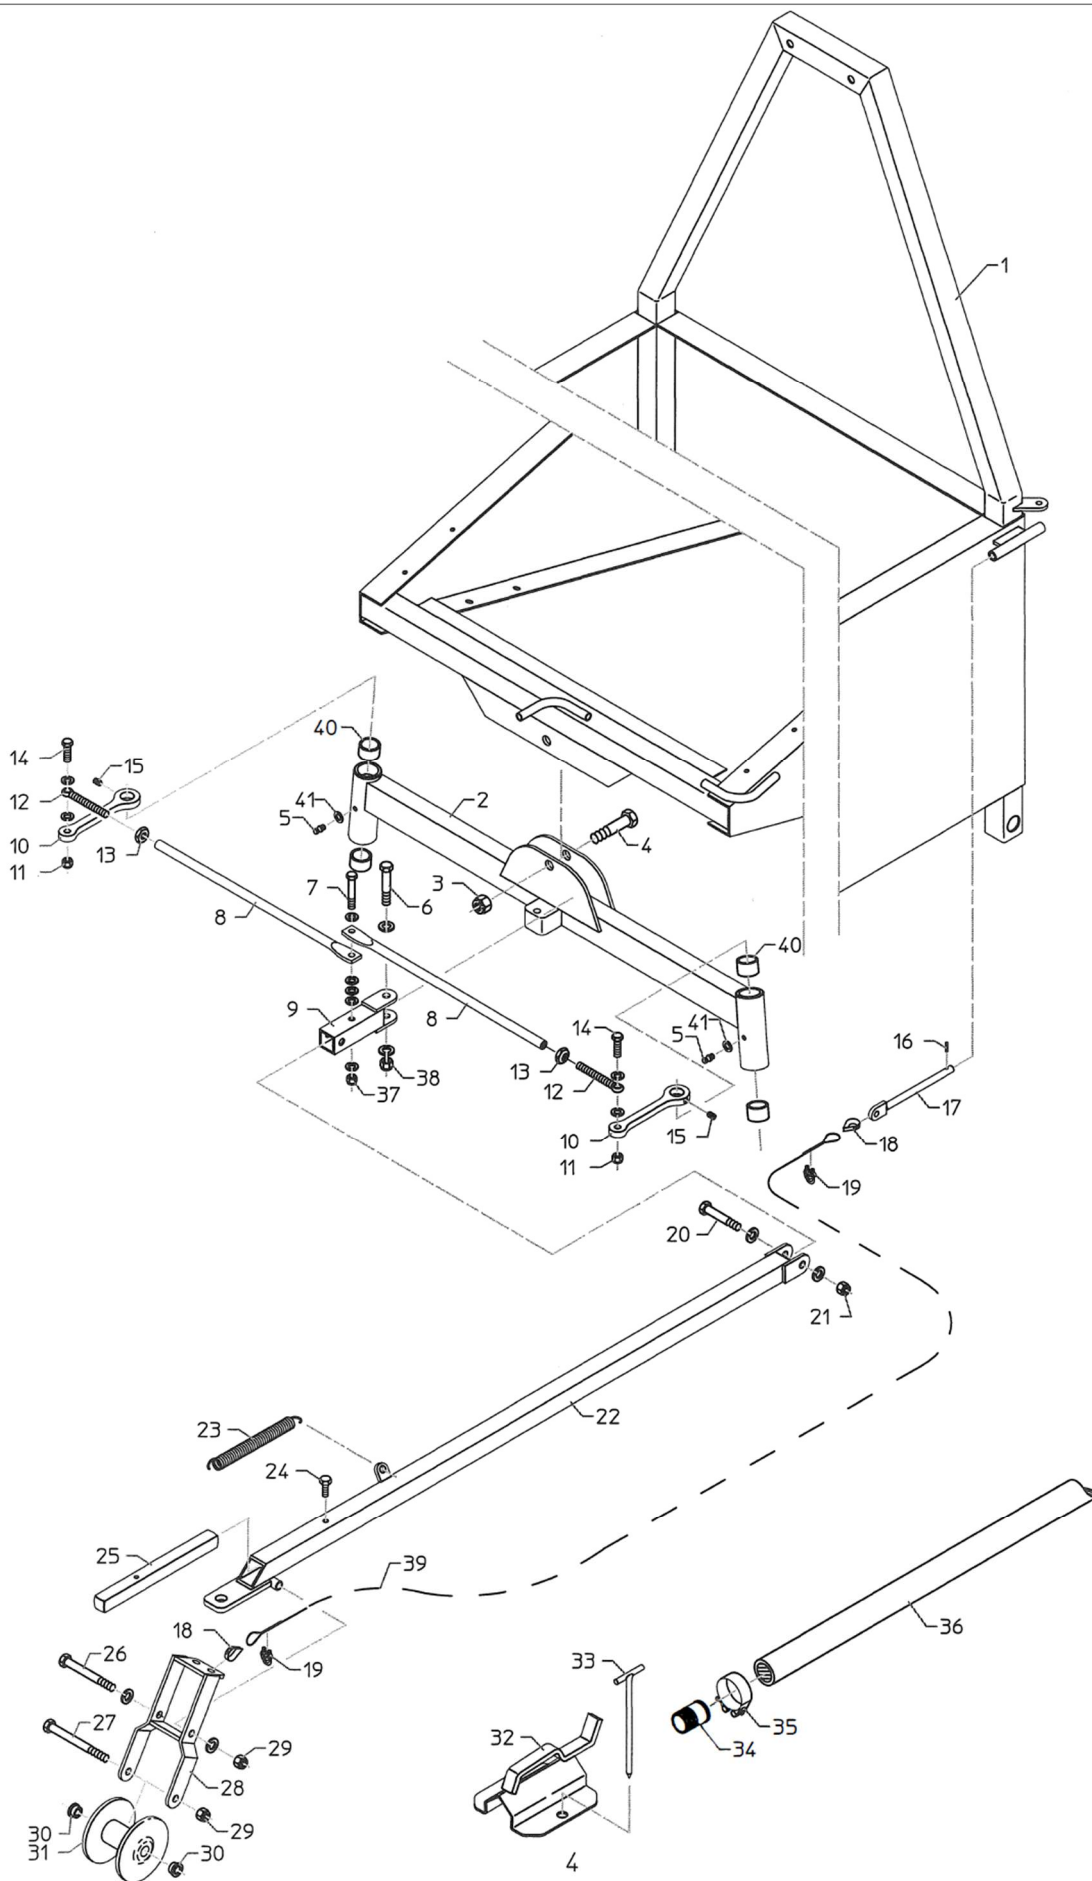

Mini Mobil 40

Reservedelskatalog

FASTERHOLT

POS.	BEST.NR.	BENÆVNELSE	BEMÆRKNINGER
1	1000200	RAMME FOR MINI MOBIL 40	
2	1000240	FORBRO FOR MINI 40	
3	044016	16 M LÅSEMØTRIK EL FORZ.	
4	021016060	16X60 MM. STÅLBOLT ST.8.8 ELZINK.	
5	761286	SMØRENIPPEL 6X1,0 MM LIGE	
6	021010060	10X60 MM. STÅLBOLT ST.8.8 ELZINK.	
7	021008060	8X60 MM. STÅLBOLT ST.8.8 ELZINK.	
8	1000255	STYRESTANG FOR MINI 40	
9	2011916	TRÆKLED FOR MINI32/40	
10	2013862	SPINDELARM MINI 40 CADMERET	
11	040408	8MM STÅLMØTRIKER EL.FORZ.	
12	100193	ØJEBOLT M10X65 MM.	
13	040410	10MM STÅLMØTRIKER EL.FORZ.	
14	022208030	8X30 MM. STÅLSÆTBOLT ST.8.8 ELZINK.	
15	033006006	6X6 INDV.6-KANT STOPSKRUE	
17	1000010	STOPSTANG FOR MINI	
18	1562220603	KOVSER 3,0 MM GALV.	
19	1562220203	WIRELÅSE 1/8" GALV.	
20	021010060	10X60 MM. STÅLBOLT ST.8.8 ELZINK.	
21	044010	10 M LÅSEMØTRIK EL FORZ.	
22	1000290	TRÆK FOR MINI 40	
23	661213	TRÆKFJEDER 2,0X18X140 MM.	
24	022206020	6X20 MM. STÅLSÆTBOLT ST.8.8 ELZINK.	
25	1000004	VÆGT FOR TRÆKSTANG MINI MOBIL	
26	021010090	10X90 MM. STÅLBOLT ST.8.8 ELZINK.	
27	021010120	10X120 MM. STÅLBOLT ST.8.8 ELZINK.	
28	1000285	BØJLE FOR SLANGERULLE TIL MINI 40	
29	044010	10 M LÅSEMØTRIK EL FORZ.	
30	RI5056	NYLON KRAVEBØSNING Ø10X16X20X2,0X10	
31	1000295	SLANGERULLE FOR MINI 40	
32	1000350	STOPKLODS FOR MINI 40	
33	1000042	JORDSPYD FOR MINI 32 -40	
34	1000440	SLANGESTUDS Ø35X55 MM. X1" GEVIND	
35	16200706	SPÆNDEBÅND NR. 40 (40-43) M/1 SK.	
36	16080130	5/4" TRICOFLEX SLANGE GUL PR.METER	
37	044008	8 M LÅSEMØTRIK EL FORZ.	
38	044010	10 M LÅSEMØTRIK EL FORZ.	
39	1560200203	STÅLWIRE GALV. 3 MM 6X12+7	
40	761063	NYLONLEJE Ø20 MM	
41	050306	6-6,2/12X1,5 MM PLANSKIVE ELZINK	