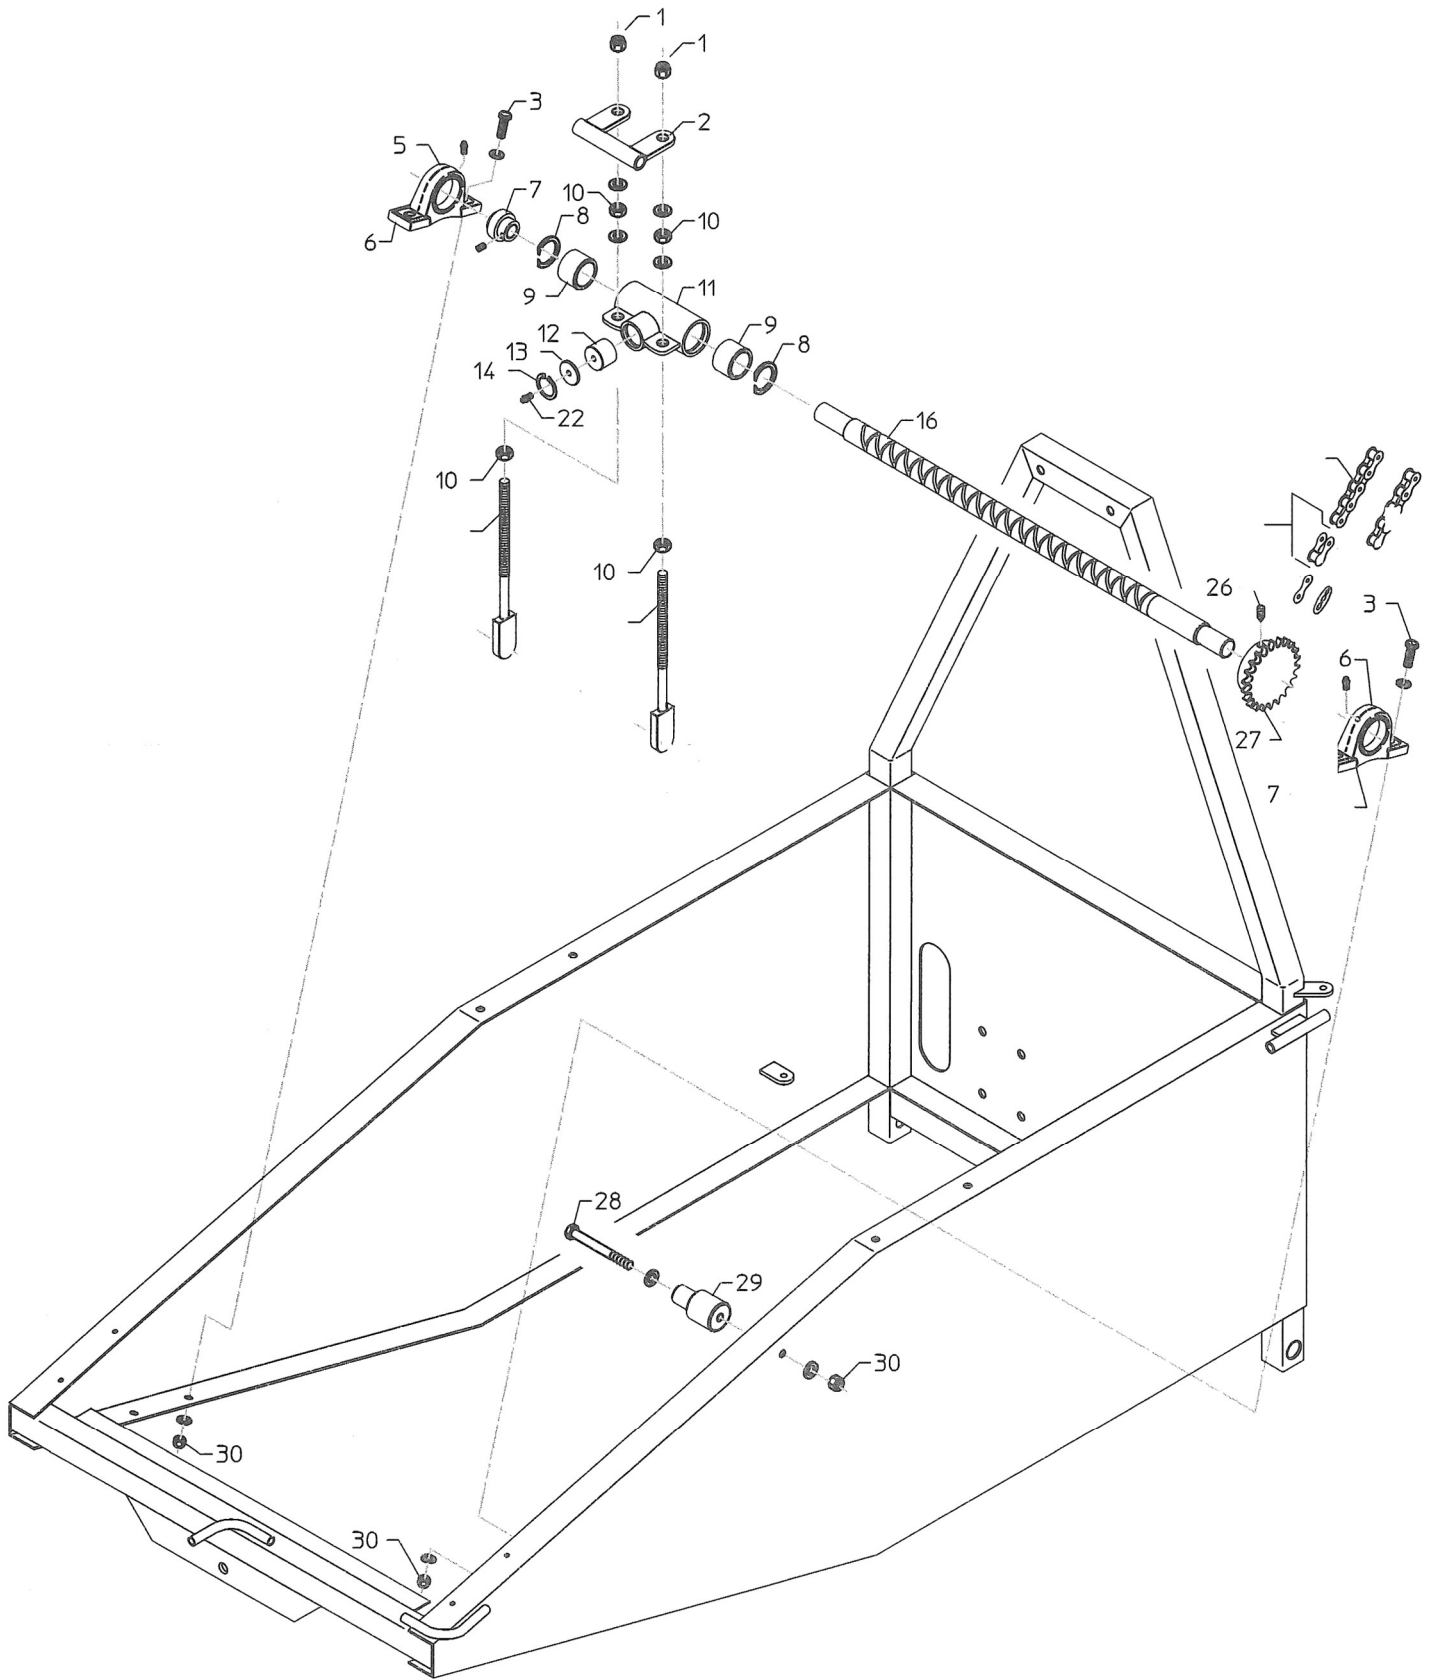

POS.	BEST.NR.	BENÆVNELSE	BEMÆRKNINGER
1	680009	HÅNDTAG Ø25MM	
2	1000325	BAGTRÆK FOR MINI 40	
3	044010	10 M LÅSEMØTRIK EL FORZ.	
4	022210025	10X25 MM. STÅLSÆTBOLT ST.8.8 ELZINK.	
5	044016	16 M LÅSEMØTRIK EL FORZ.	
6	1000280	AKSEL FOR BAGHJUL MINI 40	
7	830426	LEJE FOR EK16/18 HJUL INDERST	
8	830520	HJUL KOMP. 500X8" ENDENAVSHJUL	
9	830428	LEJE FOR EK16/18 HJUL YDERSTLEJE	
10	700020	LÅSERING UDV. Ø20 MM. RUSTFRI DIN 471	
11	830424	NAV KAPSEL Ø47 MM	
12	830420	HJUL KOMP. 400X8 ENDENAVSHJUL	
13	2013863	STYRESPINDEL MINI40 FRA 2022	
14	022206020	6X20 MM. STÅLSÆTBOLT ST.8.8 ELZINK.	
15	1000420	GEVINDPLADE FOR SKÆRM VED SL. STYR	
16	681116	GANTERBOLT STJERNEGREB, 6X20 GEV.	
17	1000410	SKÆRM OVER SLANGESTYR MINI 40	
18	830406	DÆK 400X8	
19	830404	SLANGE 400X8	
20	830422	FÆLG EK16/18 (400X8" og 500X8")	
21	830506	DÆK 500X8	
22	830504	SLANGE 500X8	
24	16670	FASTERHOLT MINI 40